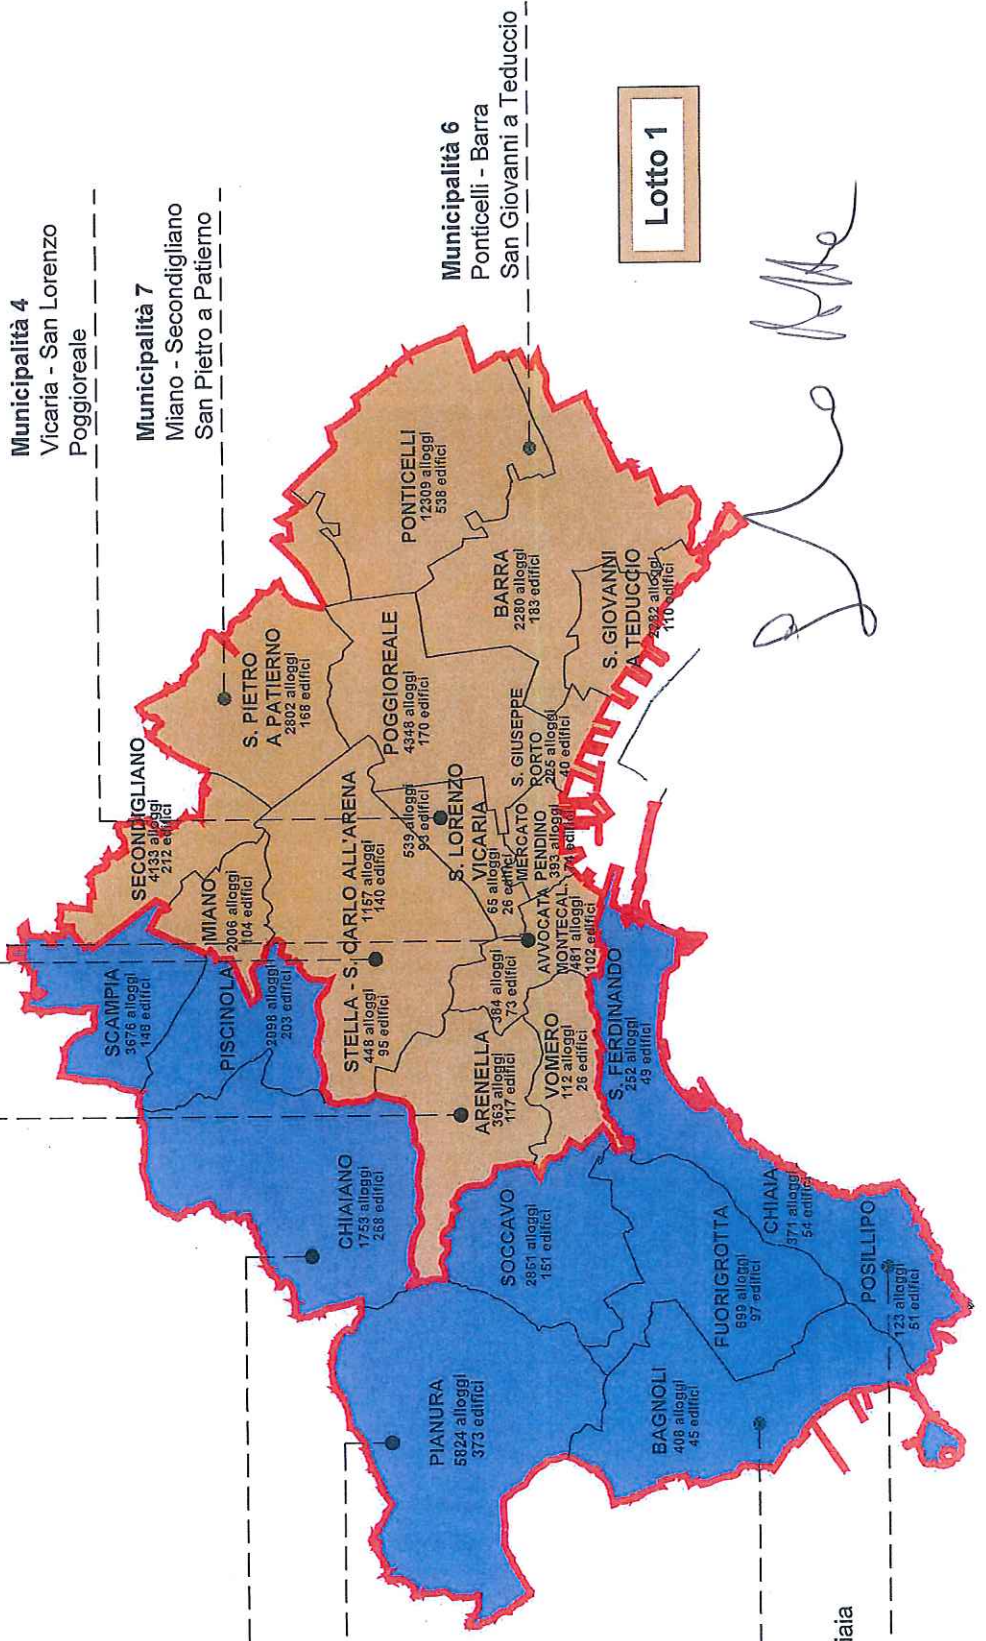

# Suddivisione per aree del patrimonio E. R. P. nel territorio comunale

**Municipalità 5**  
Vomero  
Arenella

**Municipalità 3**  
San Carlo all'Arena  
Stella

**Municipalità 2**  
Avvocata - Montecalvario - Mercato  
Pendino - San Giuseppe - Porto

**Municipalità 4**  
Vicaria - San Lorenzo  
Poggioreale

**Municipalità 7**  
Miano - Secondigliano  
San Pietro a Patierno

**Municipalità 6**  
Ponticelli - Barra  
San Giovanni a Teduccio

**Lotto 1**

**Lotto 2**

**Municipalità 8**  
Chiaiano - Piscinola  
Marianella - Scampia

**Municipalità 9**  
Soccavo  
Pianura

**Municipalità 10**  
Bagnoli  
Fuorigrotta

**Municipalità 1**  
San Ferdinando - Chiaia  
Posillipo