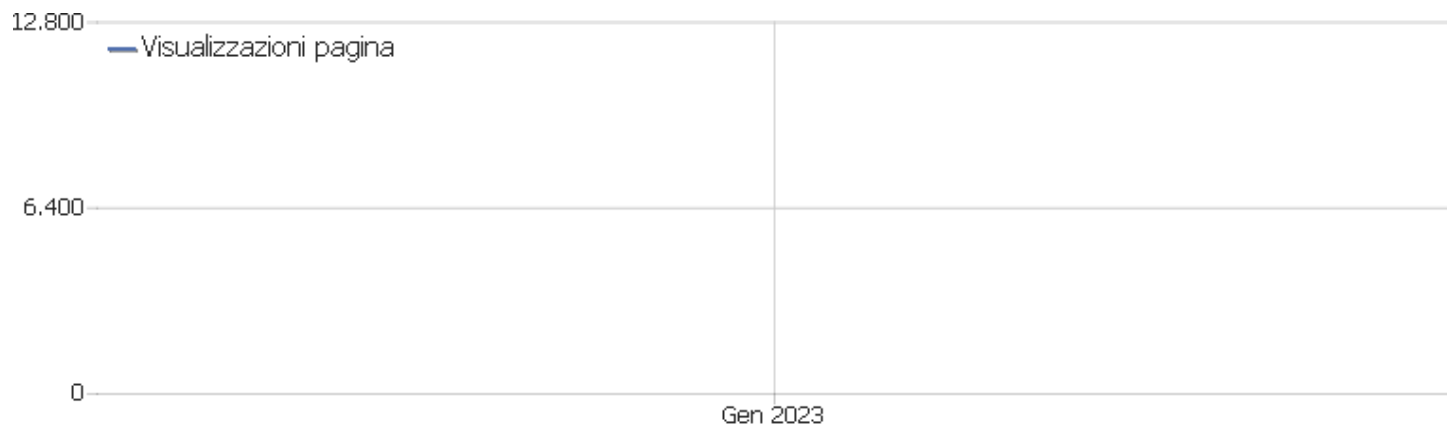

Azioni - Metriche principali

Nome	Valore
Visualizzazioni pagina	12.795
Visualizzazioni uniche	9.006
Download	1.816
Download Unici	1.438
Outlinks (link esterni)	1.765
Link esterni unici	1.548
Ricerche	399
Parole chiave uniche	193