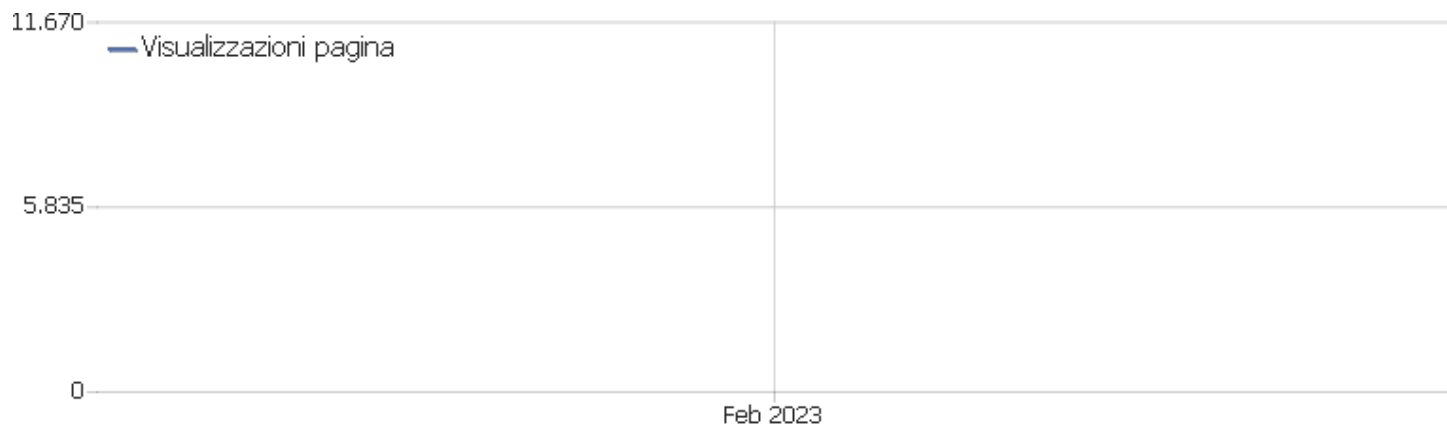

Azioni - Metriche principali

Nome	Valore
Visualizzazioni pagina	11.662
Visualizzazioni uniche	8.210
Download	1.735
Download Unici	1.392
Outlinks (link esterni)	1.529
Link esterni unici	1.345
Ricerche	305
Parole chiave uniche	163