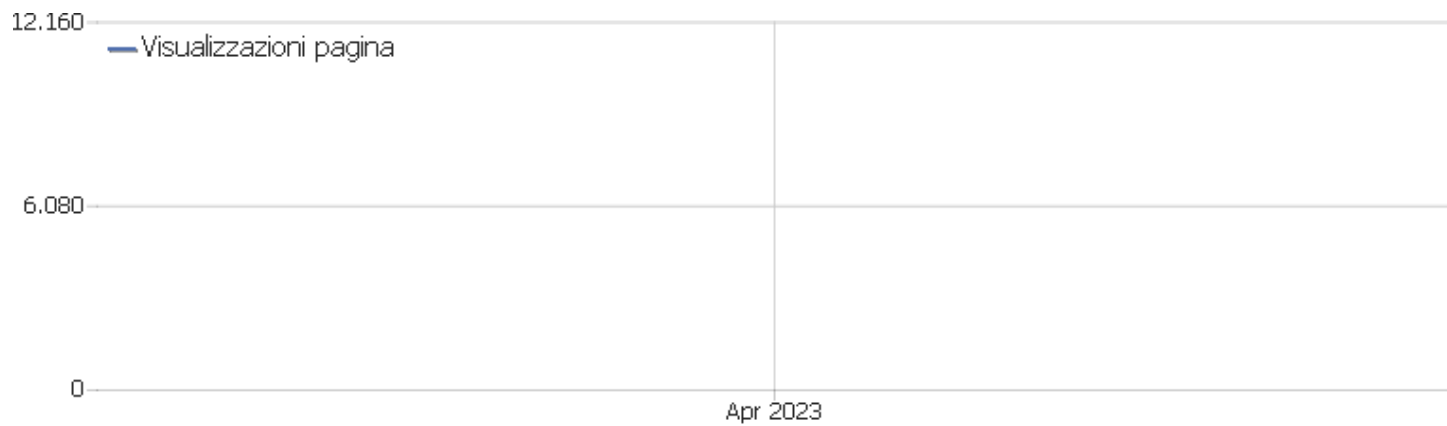

Azioni - Metriche principali

Nome	Valore
Visualizzazioni pagina	12.159
Visualizzazioni uniche	7.888
Download	1.466
Download Unici	1.158
Outlinks (link esterni)	2.031
Link esterni unici	1.627
Ricerche	401
Parole chiave uniche	185