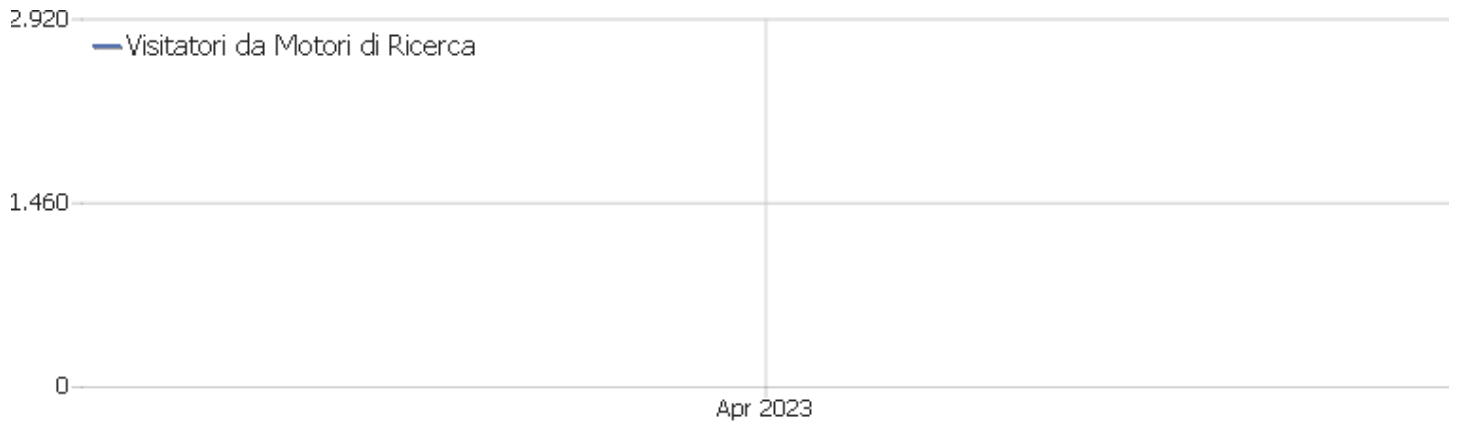

Panoramica Referenti

Nome	Valore
Visitatori da Motori di Ricerca	2.917
Visitatori da Social Networks	76
Visitatori da Ingressi Diretti	1.216
Visitatori da Siti Web	99
Visitatori da Campagne	0
Motori di ricerca distinti	7
Social networks distinti	2
Parole chiave distinte	1
Siti web distinti	18
Campagne distinte	0
Percentuale di Visitatori da Ingressi Diretti	28%
Percentuale di Visitatori da Motori di Ricerca	68%
Percentuale di Visitatori da Campagne	0%
Percentuale di Visitatori da Social Networks	2%
Percentuale di Visitatori da Siti Web	2%