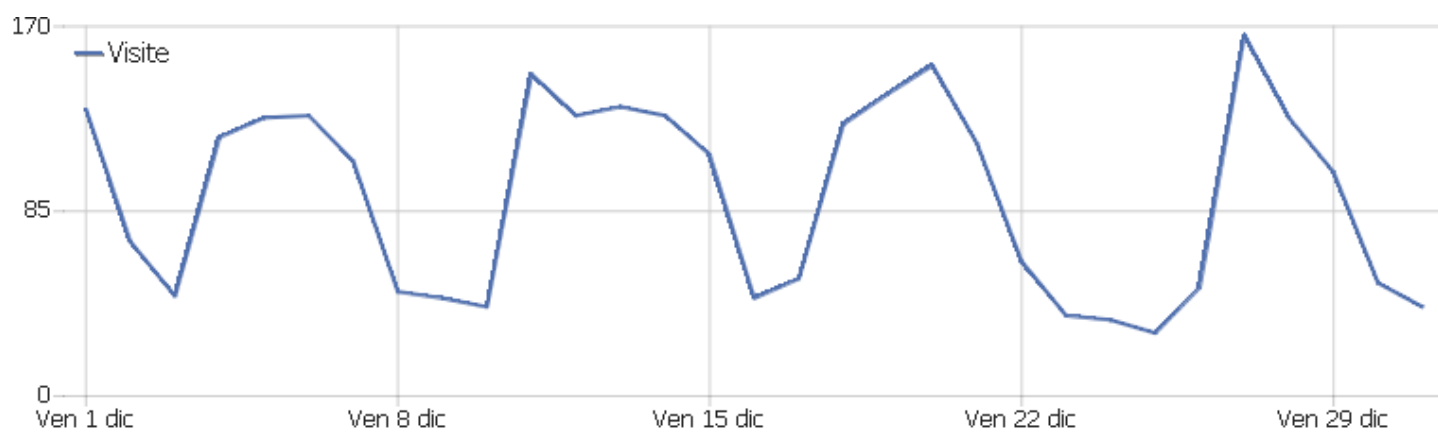

Napoli Servizi S.p.A. - Portale

Arco temporale: 01-31 dicembre 2023

Statistiche di navigazione del portale istituzionale della
Napoliservizi S.p.A.

Sommario delle visite

Nome	Valore
Visitatori unici	2.851
Visite	2.851
Azioni nel sito	9.053
Numero massimo di azioni in una visita	51
Azioni per visita	3
Durata media delle visite (in secondi)	00:02:23
% rimbalzi	46%

Paese

Paese	Visite	Azioni nel sito	Azioni per visita	Tempo medio sul sito	% rimbalzi	Ricavo
 Italia	2.717	8.822	3	00:02:29	44%	0 €
 Stati Uniti	55	94	2	00:00:13	73%	0 €
? Sconosciuto	43	70	2	00:00:17	77%	0 €
 Regno Unito	14	23	2	00:00:21	64%	0 €
 San Marino	7	18	3	00:01:36	29%	0 €
 Germania	4	4	1	00:00:00	100%	0 €
 Australia	2	10	5	00:01:37	50%	0 €
 Russia	2	2	1	00:00:00	100%	0 €
 Spagna	2	5	3	00:00:18	50%	0 €
 Canada	1	1	1	00:00:00	100%	0 €
 Francia	1	1	1	00:00:00	100%	0 €
 Messico	1	1	1	00:00:00	100%	0 €
 Polonia	1	1	1	00:00:00	100%	0 €
 Romania	1	1	1	00:00:00	100%	0 €

Continente

Continente	Visite	Azioni nel sito	Azioni per visita	Tempo medio sul sito	% rimbalzi	Ricavo
Europa	2.749	8.877	3	00:02:27	44%	0 €
Nord America	57	96	2	00:00:13	74%	0 €
Sconosciuto	43	70	2	00:00:17	77%	0 €
Oceania	2	10	5	00:01:37	50%	0 €