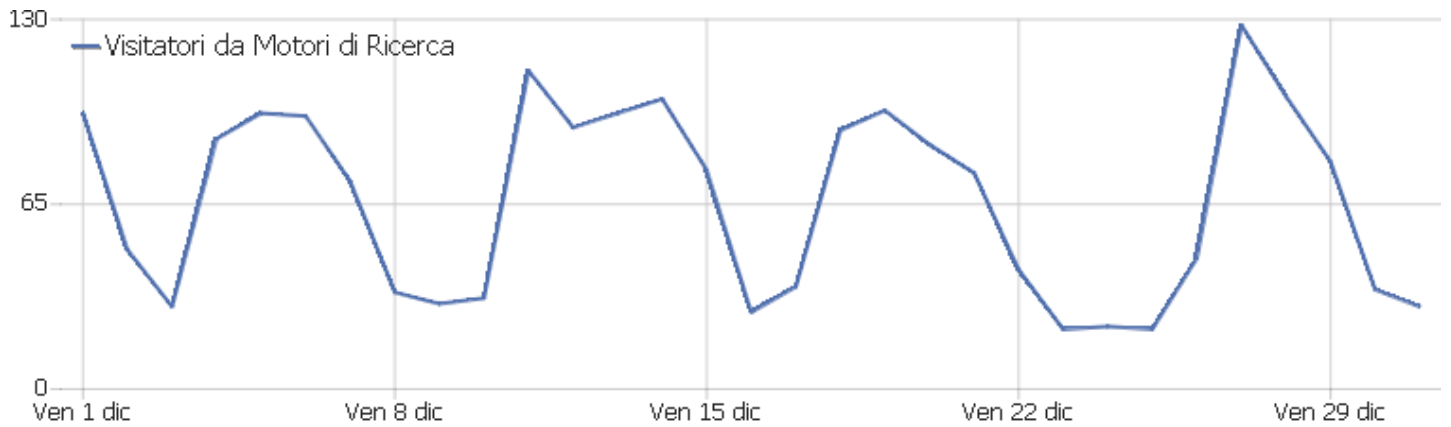

Panoramica Referenti

Nome	Valore
Visitatori da Motori di Ricerca	2.046
Visitatori da Social Networks	1
Visitatori da Ingressi Diretti	757
Visitatori da Siti Web	47
Visitatori da Campagne	0
Motori di ricerca distinti	5
Social networks distinti	1
Parole chiave distinte	1
Siti web distinti	10
Campagne distinte	0
Percentuale di Visitatori da Ingressi Diretti	27%
Percentuale di Visitatori da Motori di Ricerca	72%
Percentuale di Visitatori da Campagne	0%
Percentuale di Visitatori da Social Networks	0%
Percentuale di Visitatori da Siti Web	2%