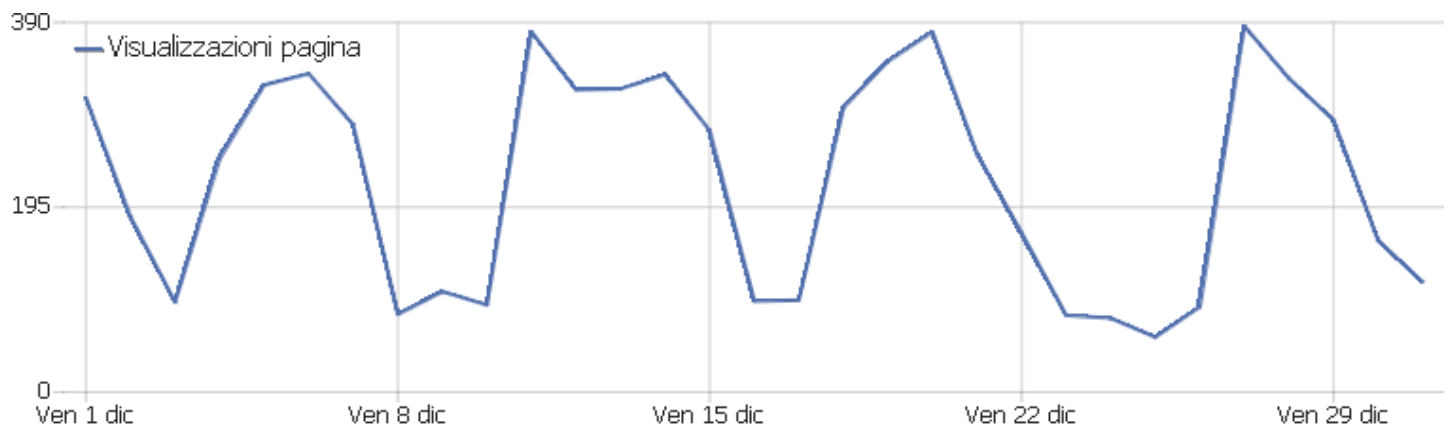

Azioni - Metriche principali

Nome	Valore
Visualizzazioni pagina	6.916
Visualizzazioni uniche	4.857
Download	897
Download Unici	745
Outlinks (link esterni)	1.006
Link esterni unici	875
Ricerche	234
Parole chiave uniche	133