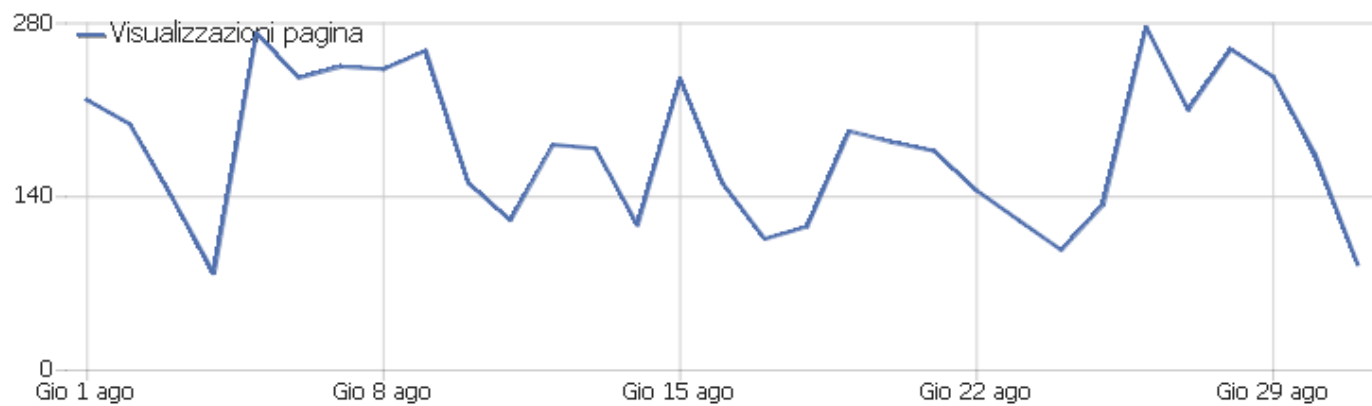

Azioni - Metriche principali

Nome	Valore
Visualizzazioni pagina	5.540
Visualizzazioni uniche	4.089
Download	297
Download Unici	271
Outlinks (link esterni)	714
Link esterni unici	659
Ricerche	151
Parole chiave uniche	85