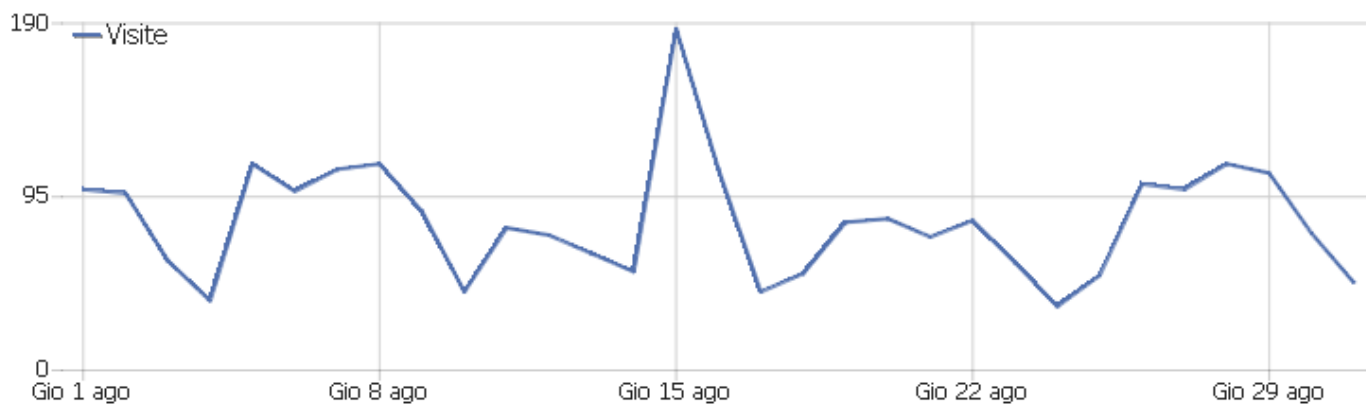

Napoli Servizi S.p.A. - Portale

Arco temporale: 01-31 agosto 2024

Statistiche di navigazione del portale istituzionale della
Napoliservizi S.p.A.

Sommario delle visite

Nome	Valore
Visitatori unici	2.531
Visite	2.531
Azioni nel sito	6.702
Numero massimo di azioni in una visita	41
Azioni per visita	3
Durata media delle visite (in secondi)	00:01:43
% rimbalzi	55%

Paese

Paese	Visite	Azioni nel sito	Azioni per visita	Tempo medio sul sito	% rimbalzi	Ricavo
 Italia	2.152	6.243	3	00:01:58	48%	0 €
 Stati Uniti	278	328	1	00:00:21	92%	0 €
? Sconosciuto	75	89	1	00:00:01	89%	0 €
 Regno Unito	7	13	2	00:00:09	71%	0 €
 Germania	5	7	1	00:00:10	80%	0 €
 Cina	4	4	1	00:00:00	100%	0 €
 Russia	3	4	1	00:00:14	67%	0 €
 Francia	2	2	1	00:00:00	100%	0 €
 Argentina	1	5	5	00:02:25	0%	0 €
 India	1	1	1	00:00:00	100%	0 €
 Paesi Bassi	1	2	2	00:00:04	0%	0 €
 Spagna	1	1	1	00:00:00	100%	0 €
 Svizzera	1	3	3	00:00:30	0%	0 €

Continente

Continente	Visite	Azioni nel sito	Azioni per visita	Tempo medio sul sito	% rimbalzi	Ricavo
Europa	2.172	6.275	3	00:01:57	49%	0 €
Nord America	278	328	1	00:00:21	92%	0 €
Sconosciuto	75	89	1	00:00:01	89%	0 €
Asia	5	5	1	00:00:00	100%	0 €
America del Sud	1	5	5	00:02:25	0%	0 €